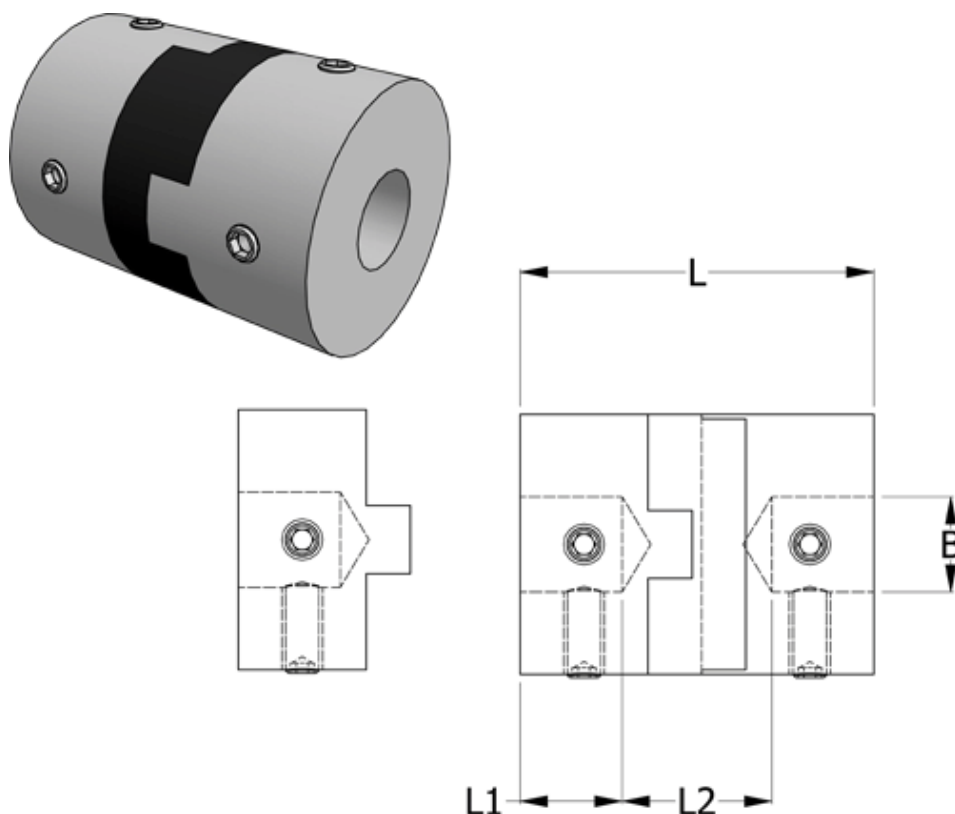

Article number: 33212321314

Description: Oldham coupling hub 232.13.14 ALU
with set screw hub, bore 3 mm

Measures

B1	= 3
D	= 12.7
L	= 15.9
L1	= 4.3
L2	= 7.3

Note: Overnævnte varenr. er kun for et koblingsnav. Der går 2 koblingsnav og 1 element til 1 komplet kobling

Screw = M3

Torque (Nm) = 0.5